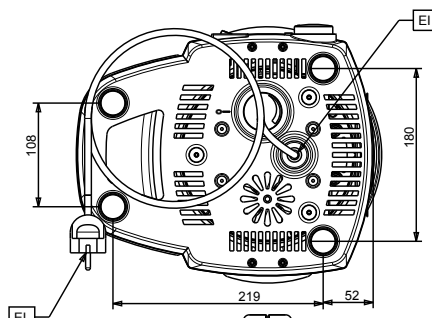

### Huvudfunktioner

- Tack vare den kompakta designen, passar dispensern för varm choklad perfekt för placering även i små utrymmen.
- Genomsiktig och utdragbar skål som lätt kan placeras i kylan över natten.
- Den vertikala kranen är lätt att rengöra och montera isär.

Front

Sida

Topp

## Viktig information

Ytermått, bredd	270 mm
Ytermått, djup	318 mm
Ytermått, höjd	465 mm
Nettovikt:	6.2 kg
Fraktvikt:	8 kg
Frakthöjd:	530 mm
Fraktbredd:	350 mm
Fraktdjup:	380 mm
Fraktvolym:	0.07 m <sup>3</sup>