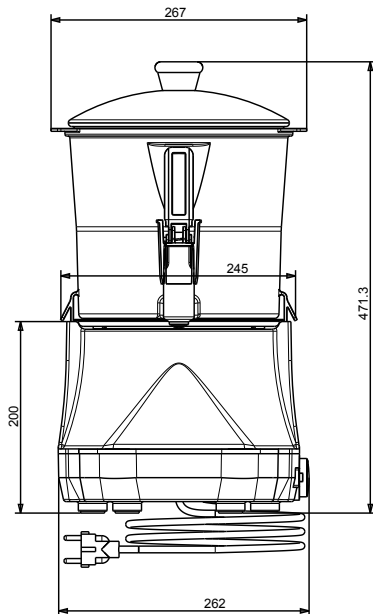

Front

Sida

Elektricitet

Spänning:

560019 (LOLA6) 220-240 V/1 ph/50 Hz

Effekt, max:

0.85 kW

Viktig information

Ytermått, bredd	270 mm
Ytermått, djup	318 mm
Ytermått, höjd	465 mm
Nettovikt:	6.2 kg
Fraktvikt:	8 kg
Frakthöjd:	530 mm
Fraktbredd:	350 mm
Fraktdjup:	380 mm
Fraktvolym:	0.07 m³