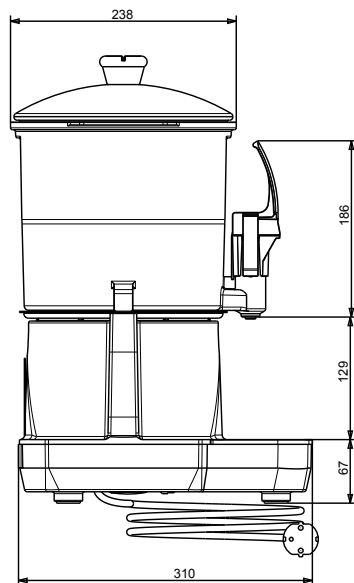

Sida

Elektricitet

Spänning:

560019 (LOLA6) 220-240 V/1 ph/50 Hz

Effekt, max:

0.85 kW

Viktig information

Ytermått, bredd	270 mm
Ytermått, djup	318 mm
Ytermått, höjd	465 mm
Nettovikt:	6.2 kg
Fraktvikt:	8 kg
Frakthöjd:	530 mm
Fraktbredd:	350 mm
Fraktdjup:	380 mm
Fraktvolym:	0.07 m³